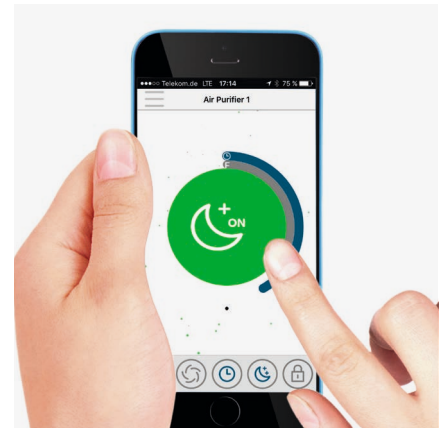

## Produktbeschreibung

Mit seinem Luftdurchsatz von bis zu 1500 m<sup>3</sup> gereinigter Luft pro Stunde setzt der AP140 PRO neue Maßstäbe im Bereich der mobilen Luftreinigung. Mit dem 360°-Partikelfilter werden Schadstoffe und Verunreinigungen wie Staub, Feinstaub (PM10, PM2.5 und kleiner), Pollen und andere luftgetragene Allergene aus der Raumluft entfernt. Auch Krankheitserreger wie Bakterien und Schimmelsporen (deren Wachstum wird im Filter verhindert) werden aus der Raumluft gefiltert. Zusätzlich zum enthaltenen 360°-Partikelfilter ist ein hochwertiger Aktivkohle-Einsatz erhältlich. Dieser ist gegen Abgase (auch NO<sub>2</sub>), Zigarettenrauch, Ozon sowie chemische Dämpfe (Formaldehyde, Toluol, n-Butane, VOC...) und Gerüche besonders wirksam. Für den Profi-Einsatz bei starker Belastung. Der Einsatz lässt sich ganz einfach in den 360°-Partikelfilter des AP140 PRO integrieren. Über das hochwertige Bedienelement kontrollieren Sie alle Funktionen, wie z.B. die Betriebsmodi: Automatik, Manuell oder Turbo. Im Automatikmodus wird mit der intelligenten Sensorik fortwährend die Luftqualität gemessen und die Leistungsstufe automatisch an die Gegebenheiten angepasst. Im Turbo-Modus wird, dank der überlegenen Motor- und Lüfter-Einheit, die Innenraumluft in kürzester Zeit gereinigt. Zusätzlich zum Automatik- und Turbomodus sind 3 Leistungsstufen manuell wählbar. Eine bequeme Timer-Funktion lässt ihn nach bestimmten Zeiträumen starten oder stoppen. Mit Sperrfunktion zum sicheren Betrieb und Filterwechsel-Anzeige. Der 360°-Filter ist durchschnittlich alle 12 Monate zu tauschen. Eine noch umfangreichere Bedienung und Abfrage des Betriebsstatus ist über die App „IDEAL AIR PRO“ möglich. Inkl. praktischer Fernbedienung.

### FARB-CODES ZEIGEN DIE LUFTQUALITÄT

Die aktuelle Luftqualität wird mit einem Dreifarbcod über LED angezeigt. Im Automatik-Modus kontrolliert die intelligente Prozessorsteuerung die Reinigungsleistung und den Filter entsprechend der Luftqualität.