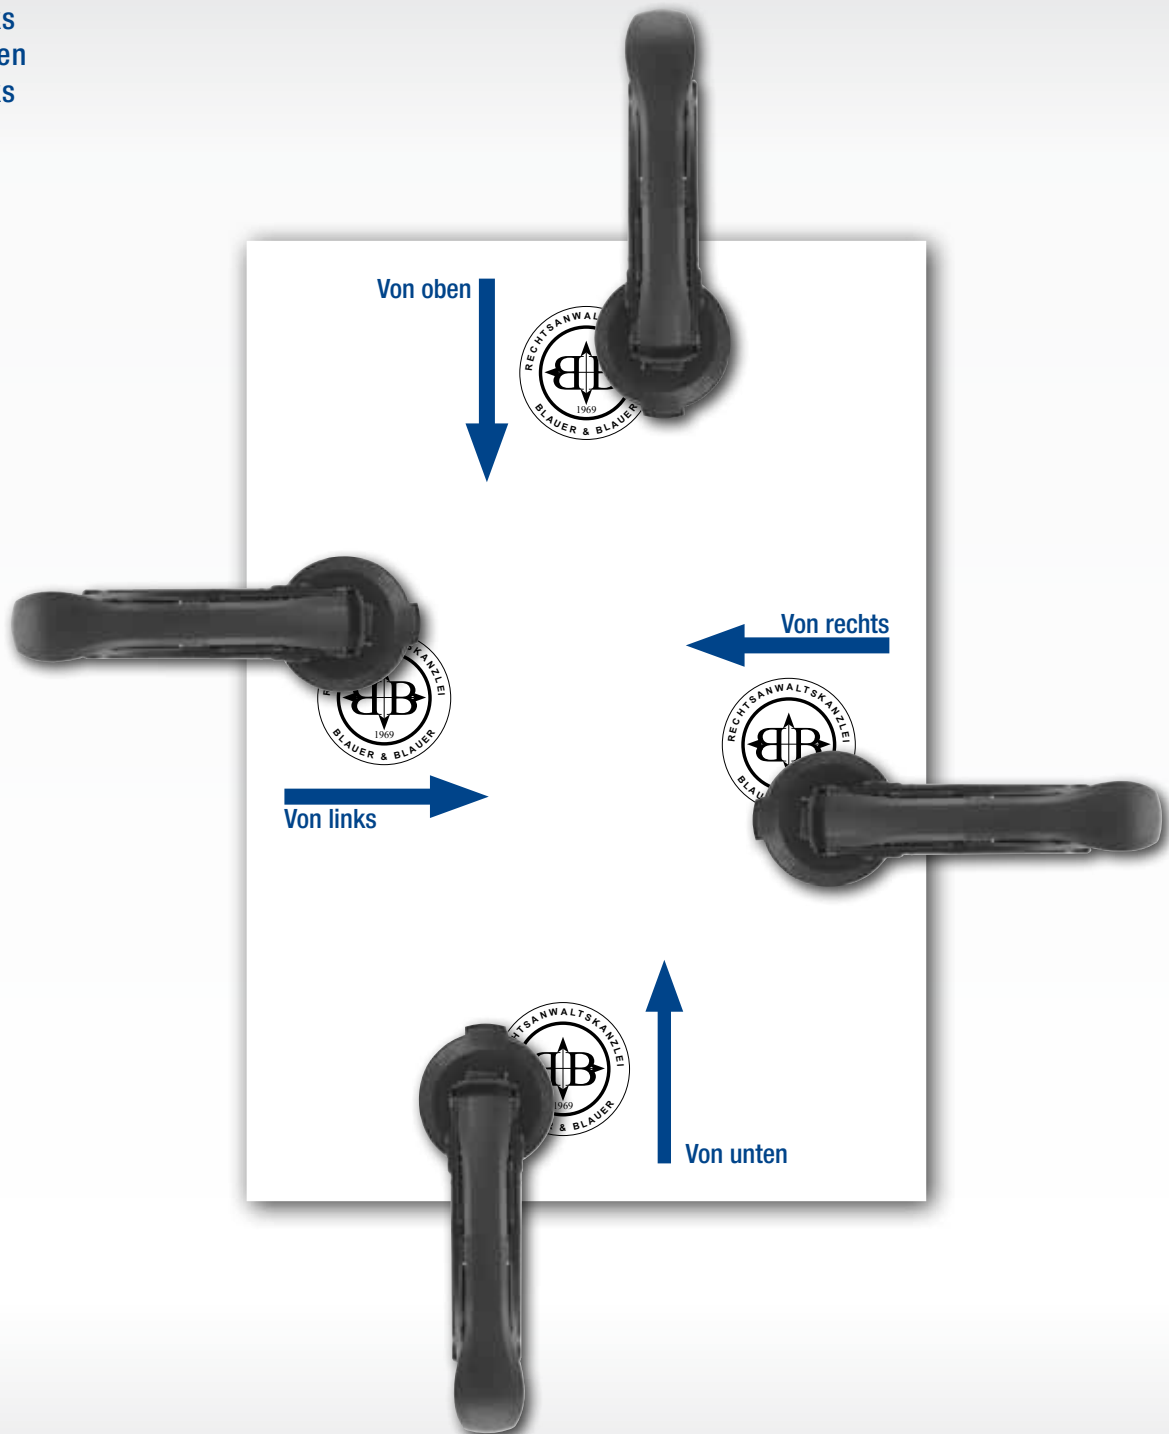

Prägerichtung

Hinweis: Entsprechend Ihren Wünschen wird die Stempelgarnitur so in die Prägezange eingebaut, dass die Prägung immer an der von Ihnen bevorzugten Stelle gesetzt werden kann.

Für die Prägezangen mit runden Prägeplatten sind vier Prägerichtungen wählbar:

- Von oben
- Von links
- Von unten
- Von rechts

Bitte senden Sie uns bei Bestellung die Prägerichtung per E-Mail (Scan), Fax oder durch Eingabe einer Bemerkung im Textfeld des Onlineshops zu.

Vielen Dank
Ihr advo-discount Team